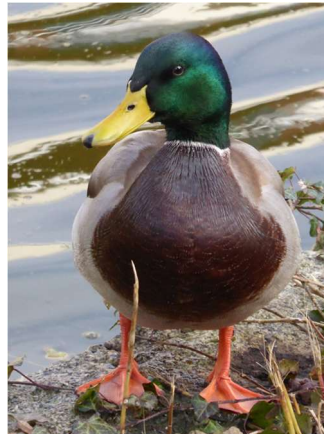

In, an und über dem Botanischen Garten Heidelberg zu beobachtende Wirbeltierarten

Vögel

Nilgans
(*Alopochen aegyptiaca*)

Stockente, Männchen
(*Anas platyrhynchos*)

Stockente, Weibchen
(*Anas platyrhynchos*)

Weißstorch
(*Ciconia ciconia*)

Graureiher
(*Ardea cinerea*)

Mäusebussard
(*Buteo buteo*)

Sperber
(*Accipiter nisus*)

Turmfalke
(*Falco tinnunculus*)

Wanderfalke
(*Falco peregrinus*)

Ringeltaube
(*Columba palumbus*)